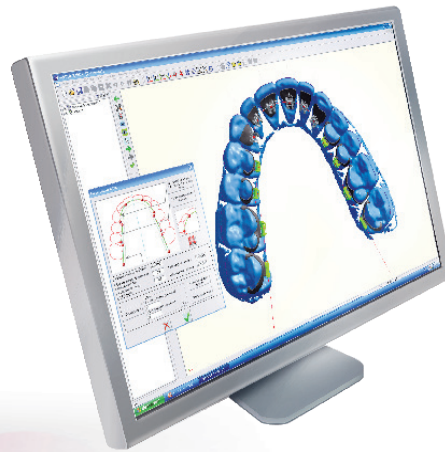

Quelles sont les étapes?

Après consultation, votre orthodontiste prend des empreintes physiques ou numériques de vos dents actuelles. Ensuite, une simulation en 3 dimensions du résultat souhaité est réalisée à l'aide du logiciel 3D HARMONY.

HARMONY conçoit alors numériquement les attaches autoligaturantes – qui sont totalement adaptées à la morphologie de chaque dent – puis dessine les arcs orthodontiques fabriqués grâce aux dernières technologies de la robotique.

L'orthodontiste reçoit votre appareil et le colle en bouche.

Votre traitement débute.